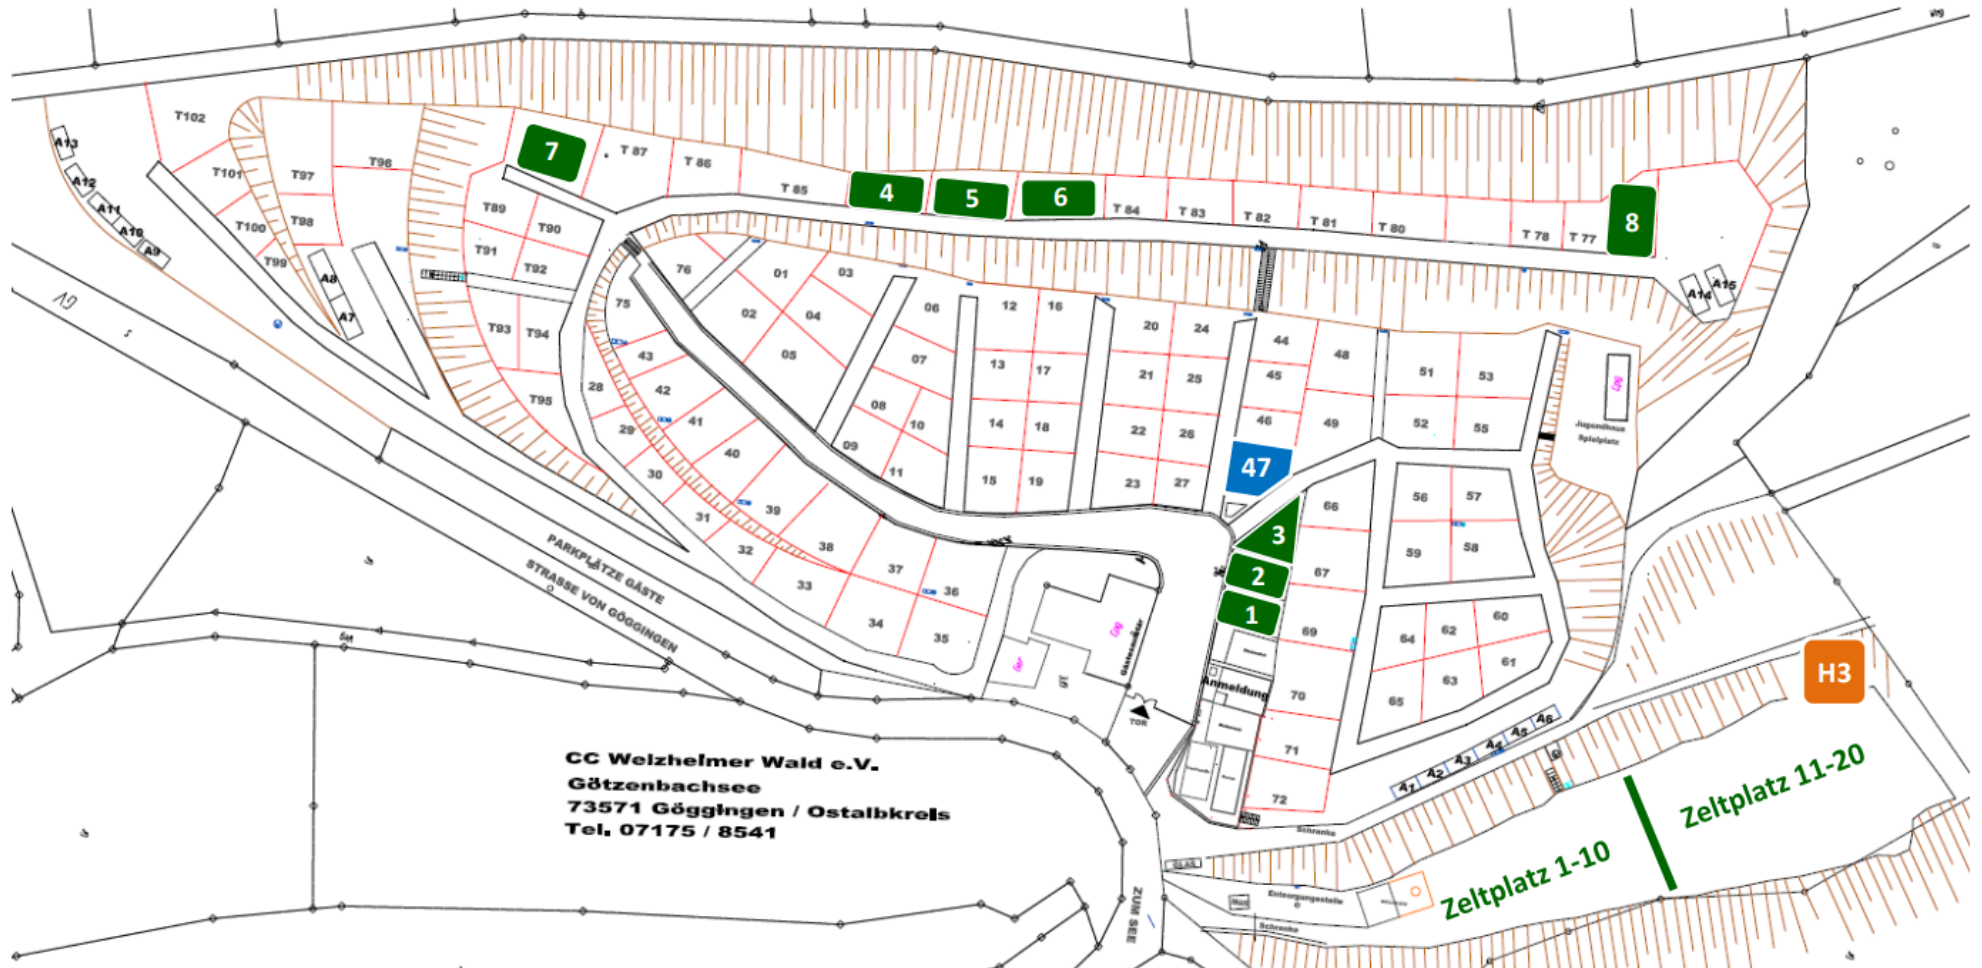

# Stellplatzplan

## Campingplatz am Götzenbachsee

Gastplätze für Gäste 1 – 8 innerhalb des eingezäunten Campinggeländes  
Gastplätze für Gäste 1 – 20 auf angrenzendem Zeltplatz

Stellplatz 47 >> Standort Mietwohnwagen